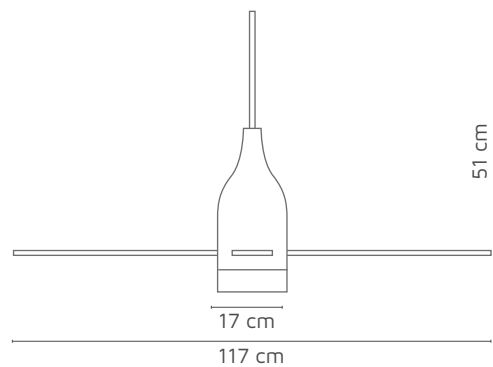

WIFI
(2,4) GHz

TIMER 1-8 H

LUCE
LIGHT

SET FISSAGGIO
KIT FOR
MOUNTING

3 PALE
3 BLADES

Pale in legno

Tonalità Calda/Neutra/Fredda

VSPL1120

Ventilatore da soffitto Ø 112cm con 3 pale in ABS, luce LED, e con WiFi 2,4GHz

- Controllo con telecomando e con APP (Bimar Live Smart)
- Controllo vocale compatibile con Amazon Alexa e Google Assistant
- Motore DC con 6 regolazioni di velocità
- 3 modalità: Normal / Natural / Sleep
- Rotazione Estate / Inverno
- Timer 1-8 ore; con l' APP si programmano anche i periodi giornalieri di funzionamento
- Luce LED 0/I; con l'APP si regolano anche le tonalità Calda (3000K)/Neutra (4000K)/ Fredda (6000K)
- Set di fissaggio
- 220-240V~ 50/60Hz 35W(motor) 18W(LED)